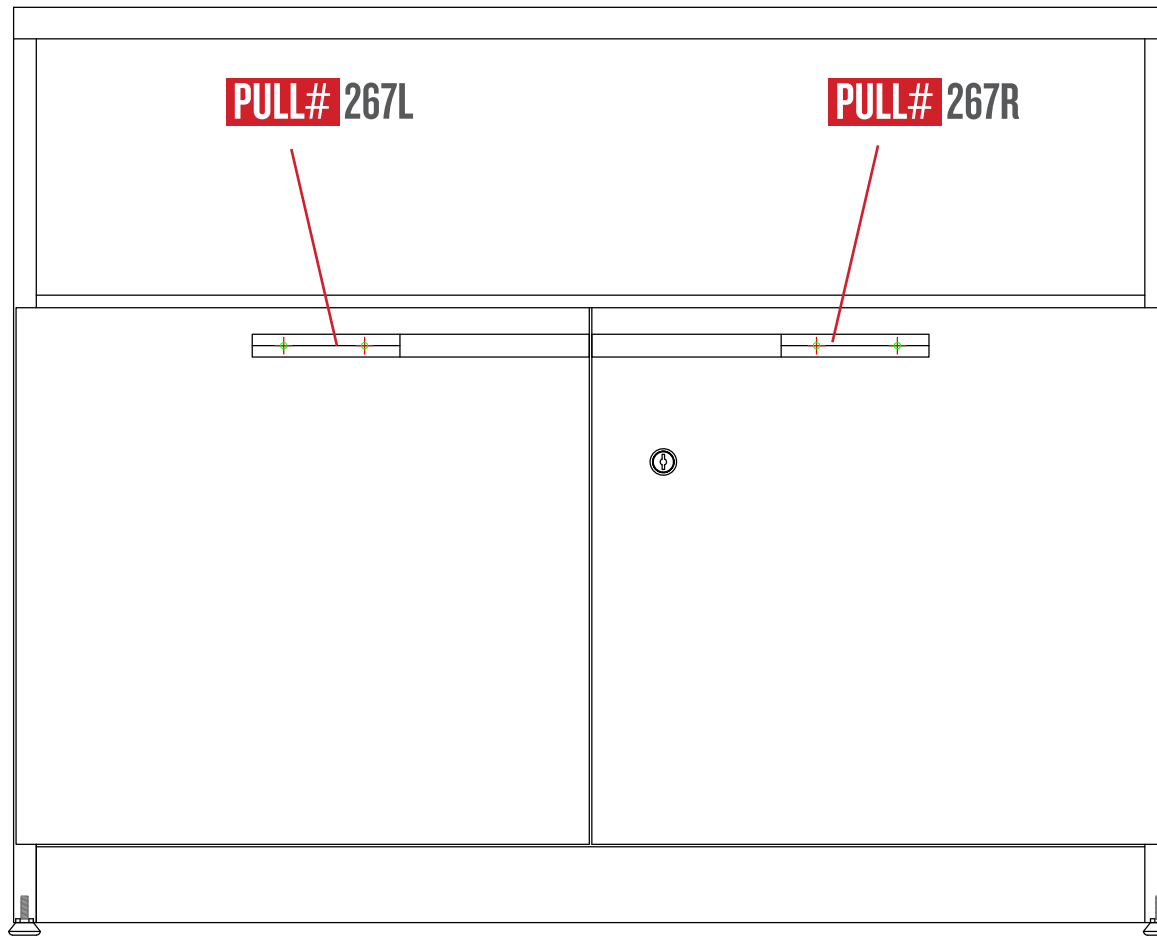

DESIGN ^{MEETS} BUSINESS
SENSE ^{MEETS} SENSE™

ST-3629

Dash Pull Map