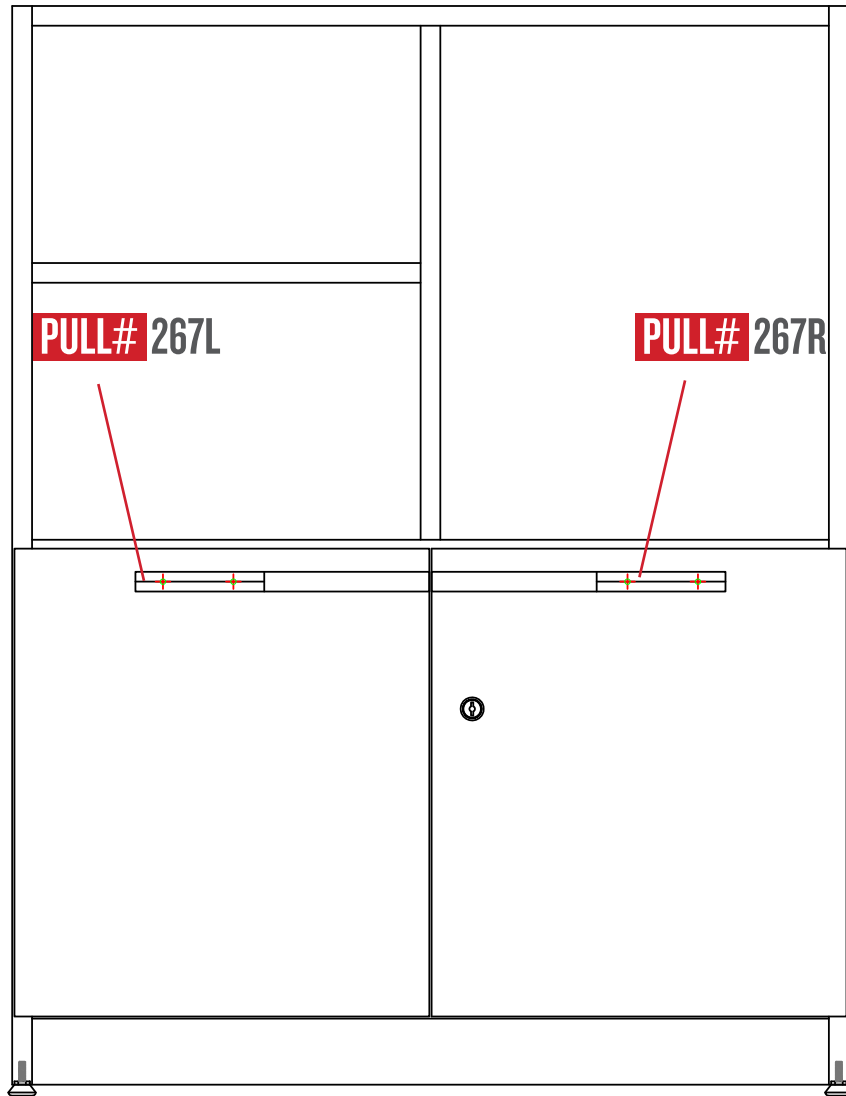

DESIGN <sup>MEETS</sup> BUSINESS  
SENSE <sup>MEETS</sup> SENSE™

ST-3039

# Dash Pull Map