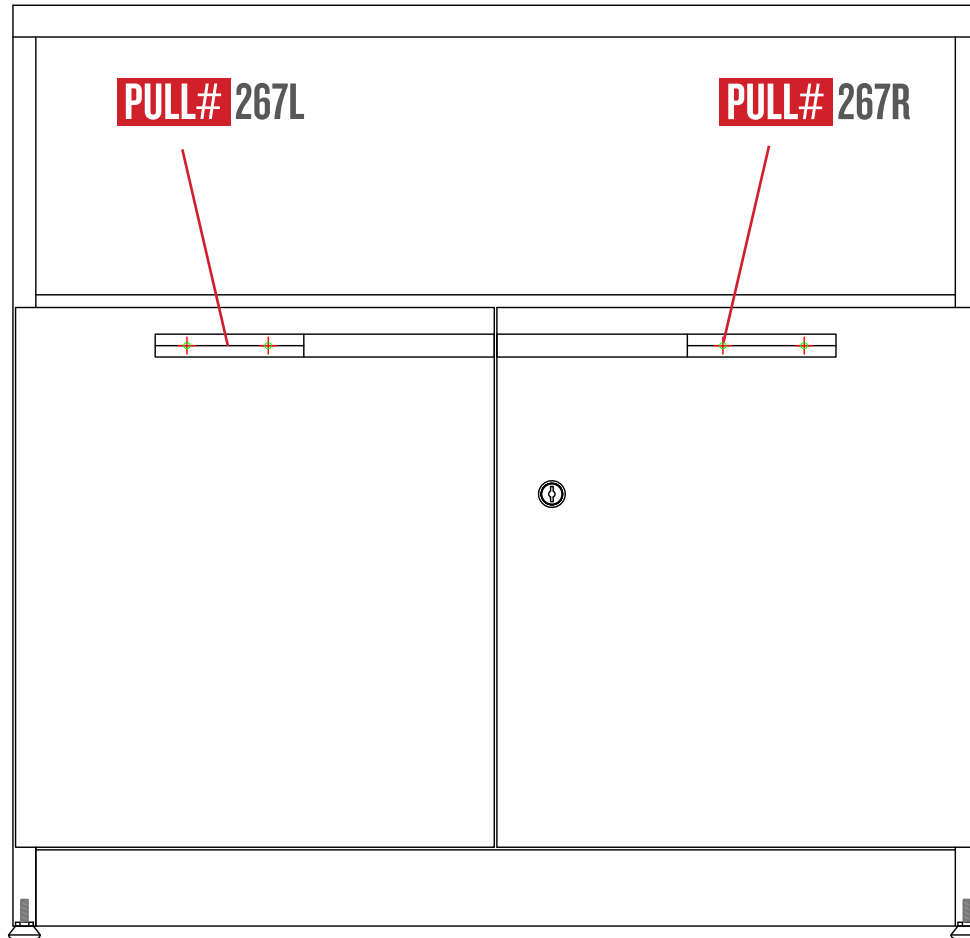

DESIGN ^{MEETS} BUSINESS
SENSE ^{MEETS} SENSE™

ST-3029

Dash Pull Map