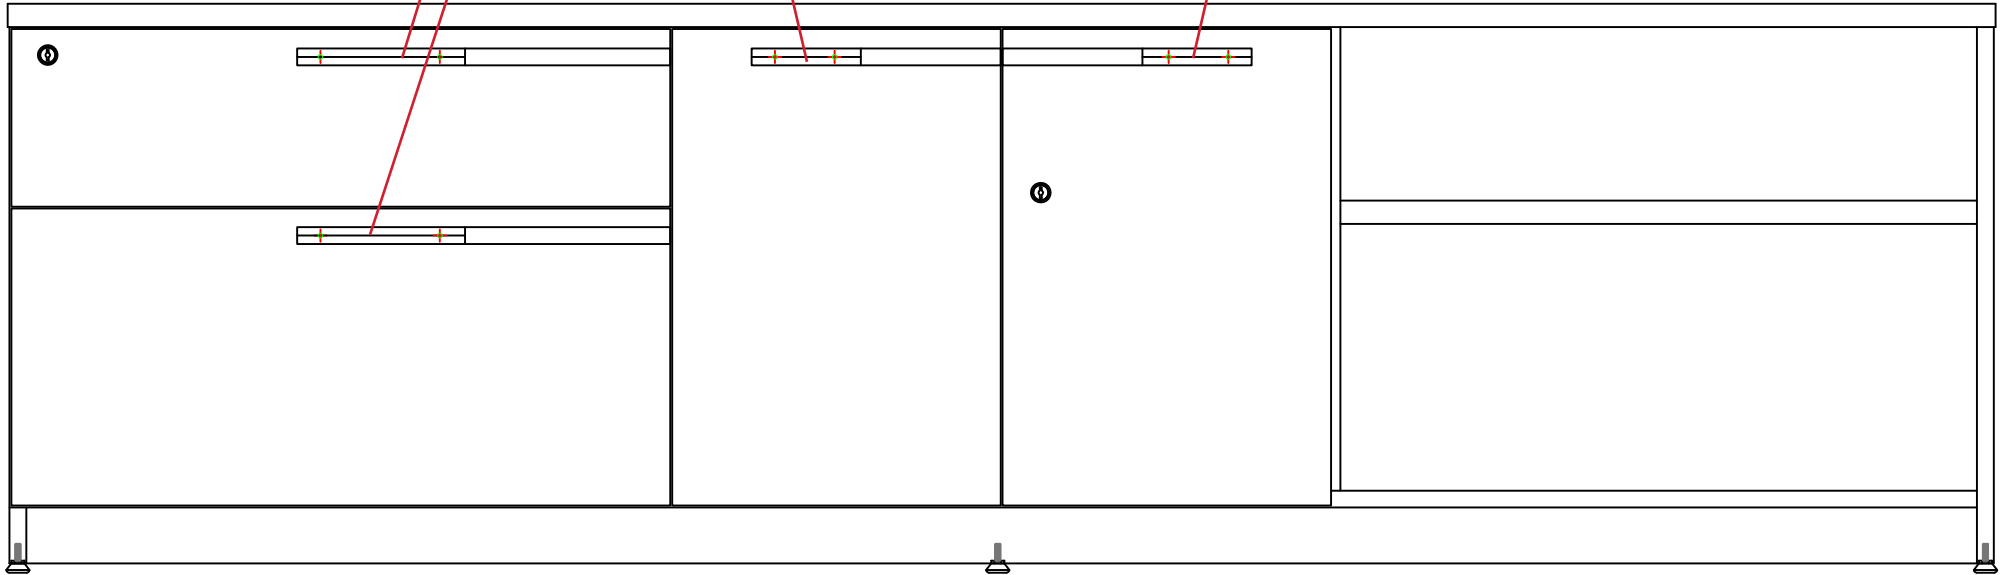

DESIGN MEETS BUSINESS
SENSE MEETS SENSE™

PULL# 400L

PULL# 267L

PULL# 267R

LC-2484-7L

Dash Pull Map