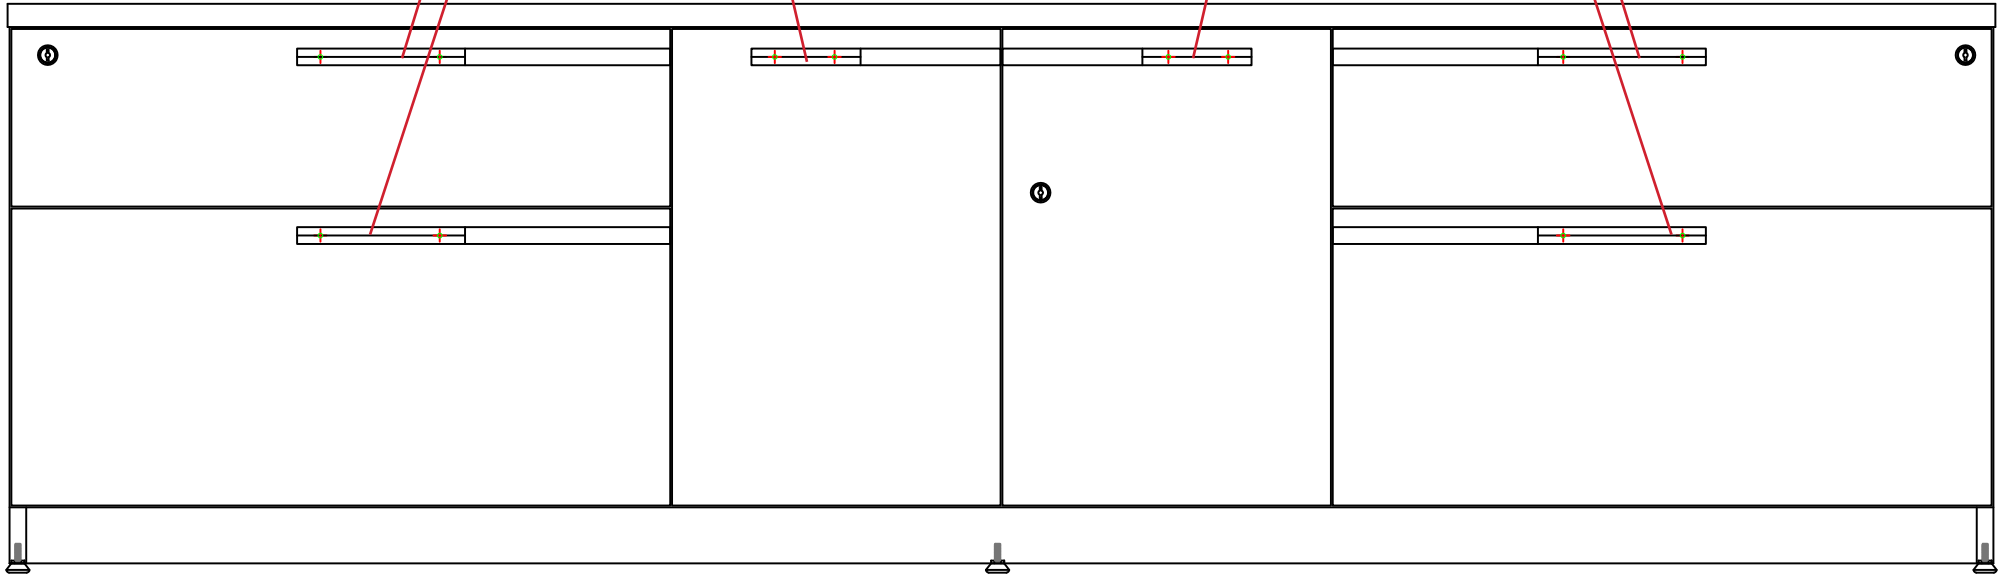

DESIGN <sup>MEETS</sup> BUSINESS  
SENSE <sup>MEETS</sup> SENSE™

**PULL# 400L**

**PULL# 267L**

**PULL# 267R**

**PULL# 400R**

LC-2484-6

# Dash Pull Map