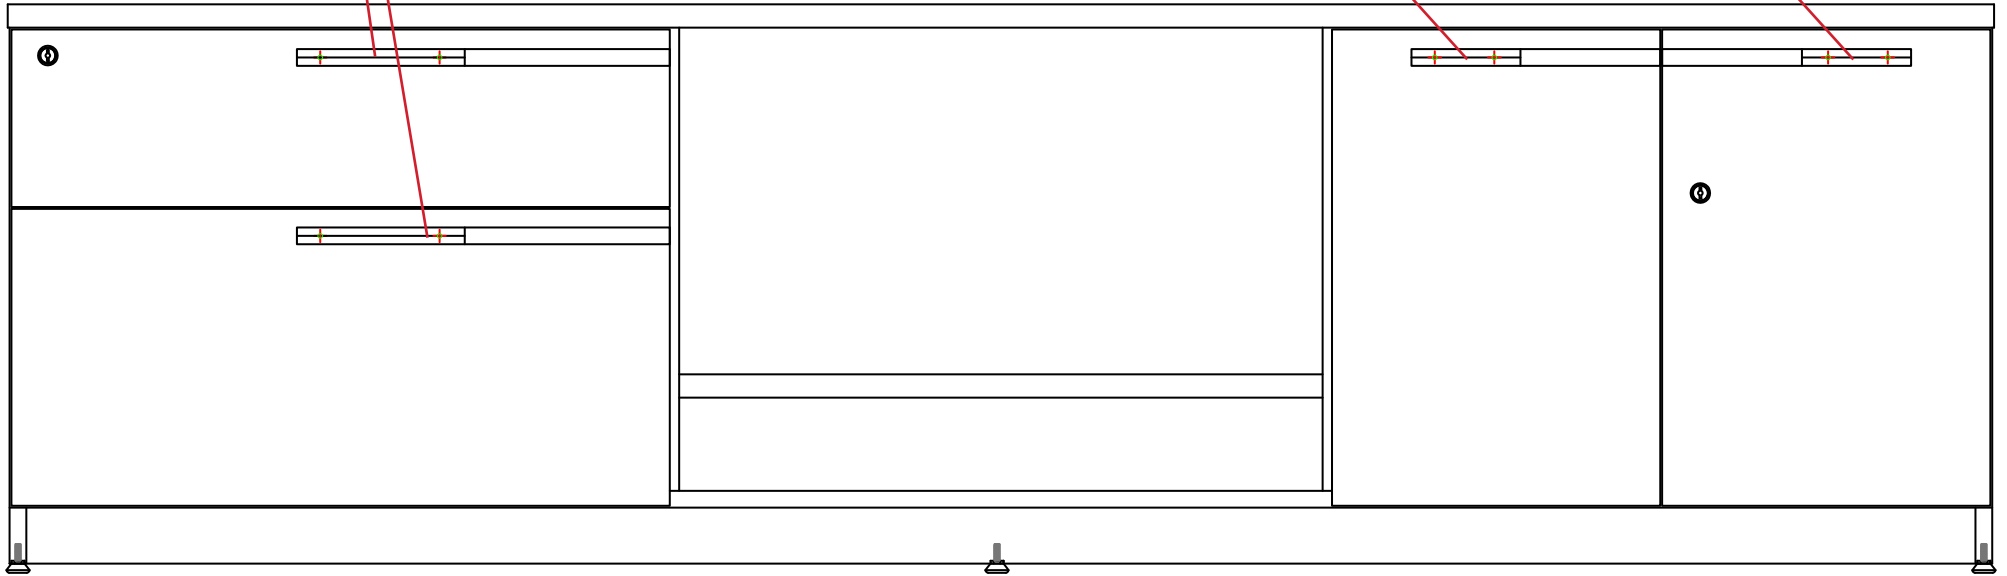

DESIGN MEETS BUSINESS
SENSE MEETS SENSE™

PULL# 400L

PULL# 267L

PULL# 267R

LC-2484-2L

Dash Pull Map