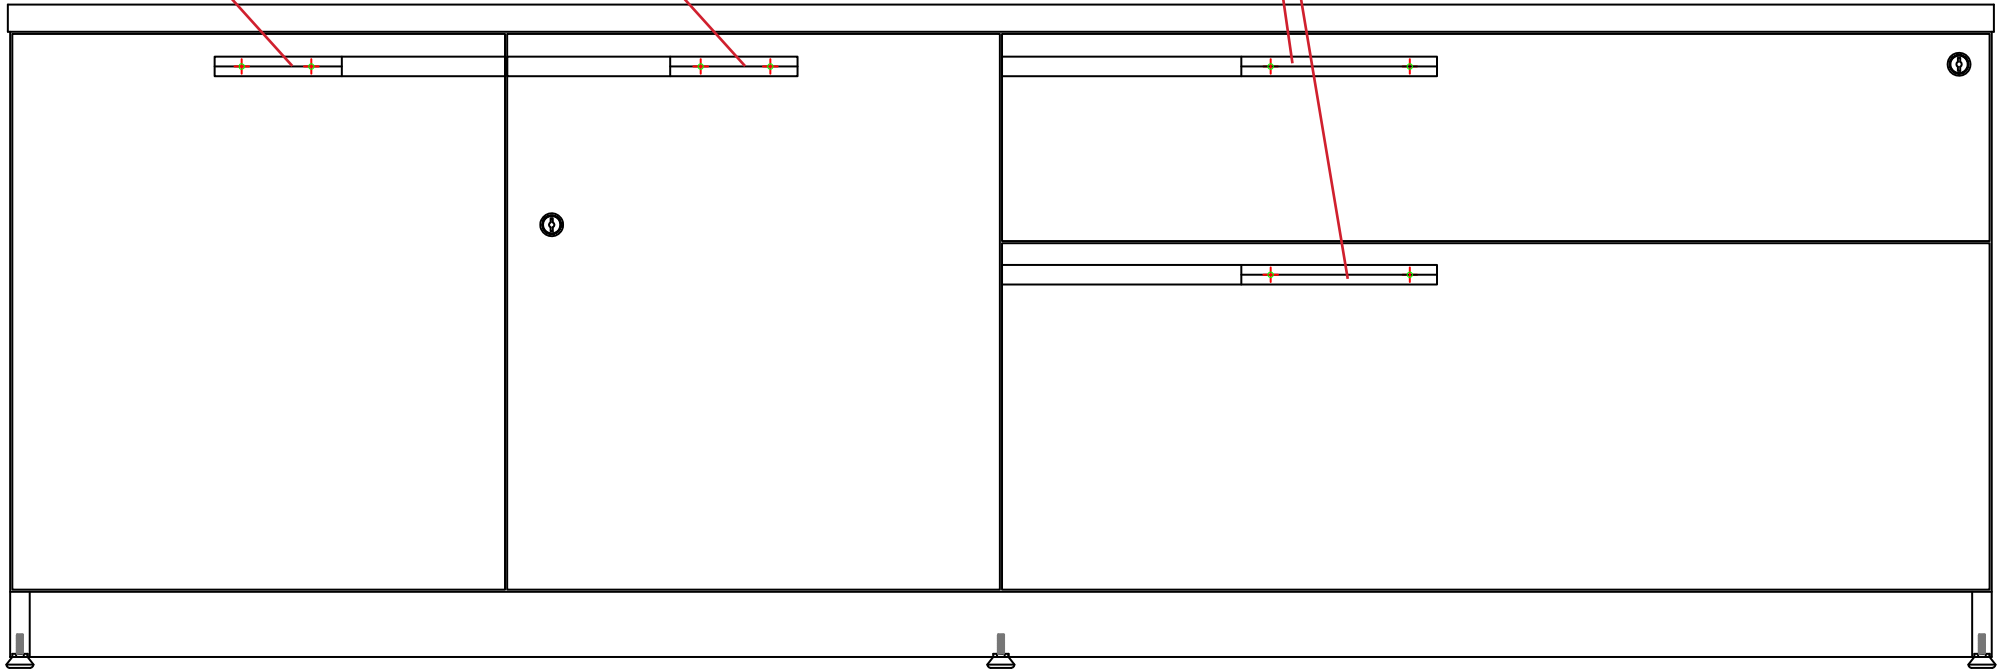

DESIGN ^{MEETS} BUSINESS
SENSE ^{MEETS} SENSE™

PULL# 267L

PULL# 267R

PULL# 400R

LC-2472-3R

Dash Pull Map