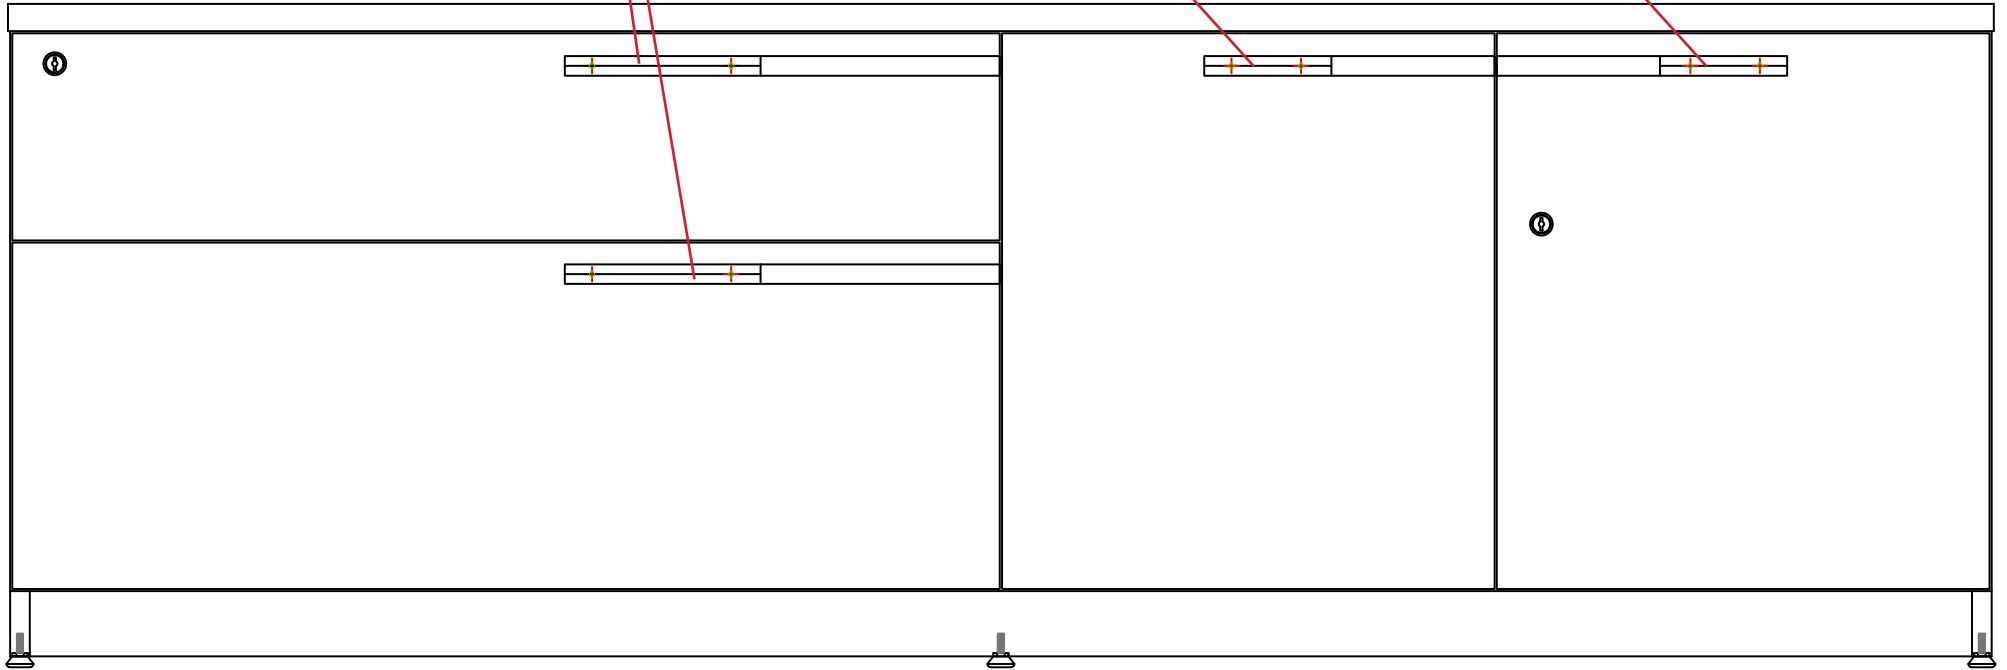

DESIGN <sup>MEETS</sup> BUSINESS  
SENSE <sup>MEETS</sup> SENSE™

**PULL# 400L**

**PULL# 267L**

**PULL# 267R**

LC-2472-3L

# Dash Pull Map