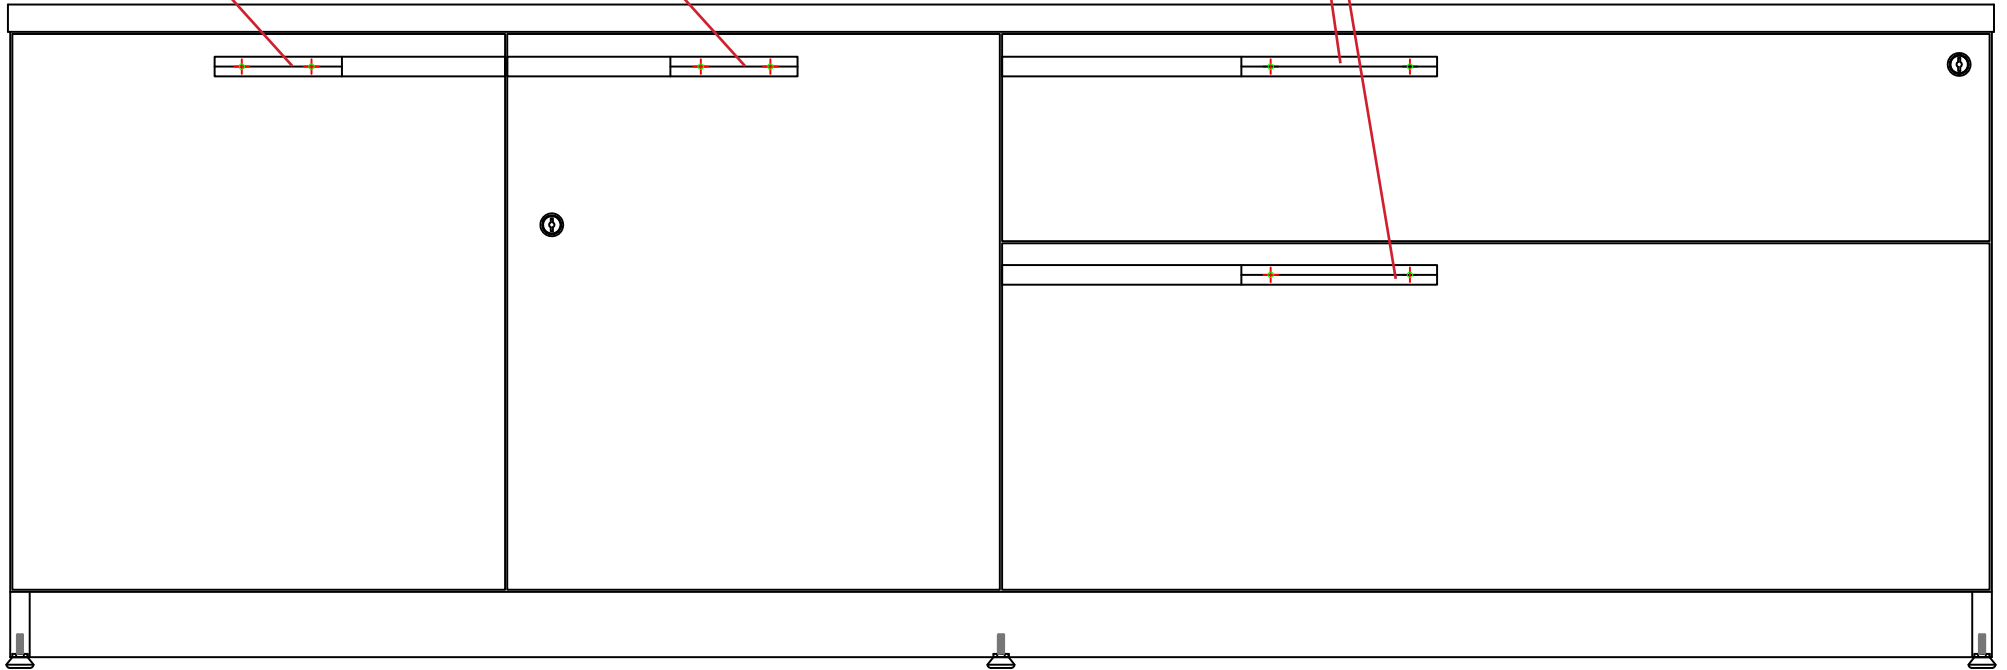

DESIGN ^{MEETS} BUSINESS
SENSE ^{MEETS} SENSE™

PULL# 267L

PULL# 267R

PULL# 400R

LC-1872-3R

Dash Pull Map