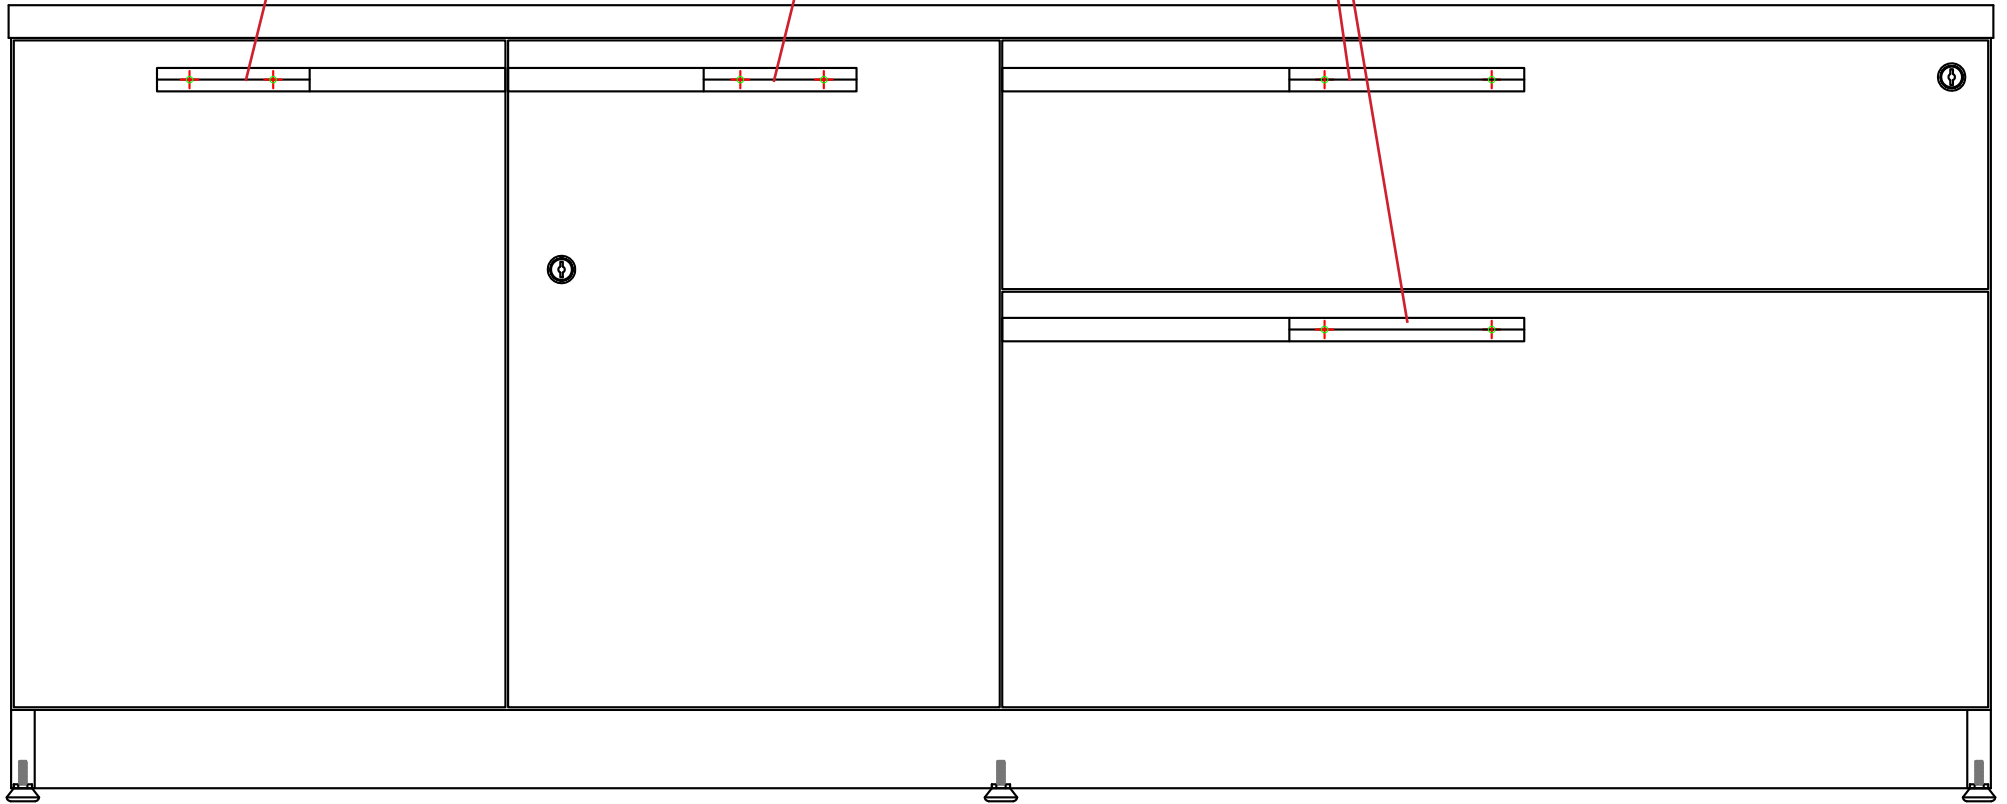

DESIGN <sup>MEETS</sup> BUSINESS  
SENSE <sup>MEETS</sup> SENSE™

PULL# 267L

PULL# 267R

PULL# 400R

LC-1860-3R

# Dash Pull Map