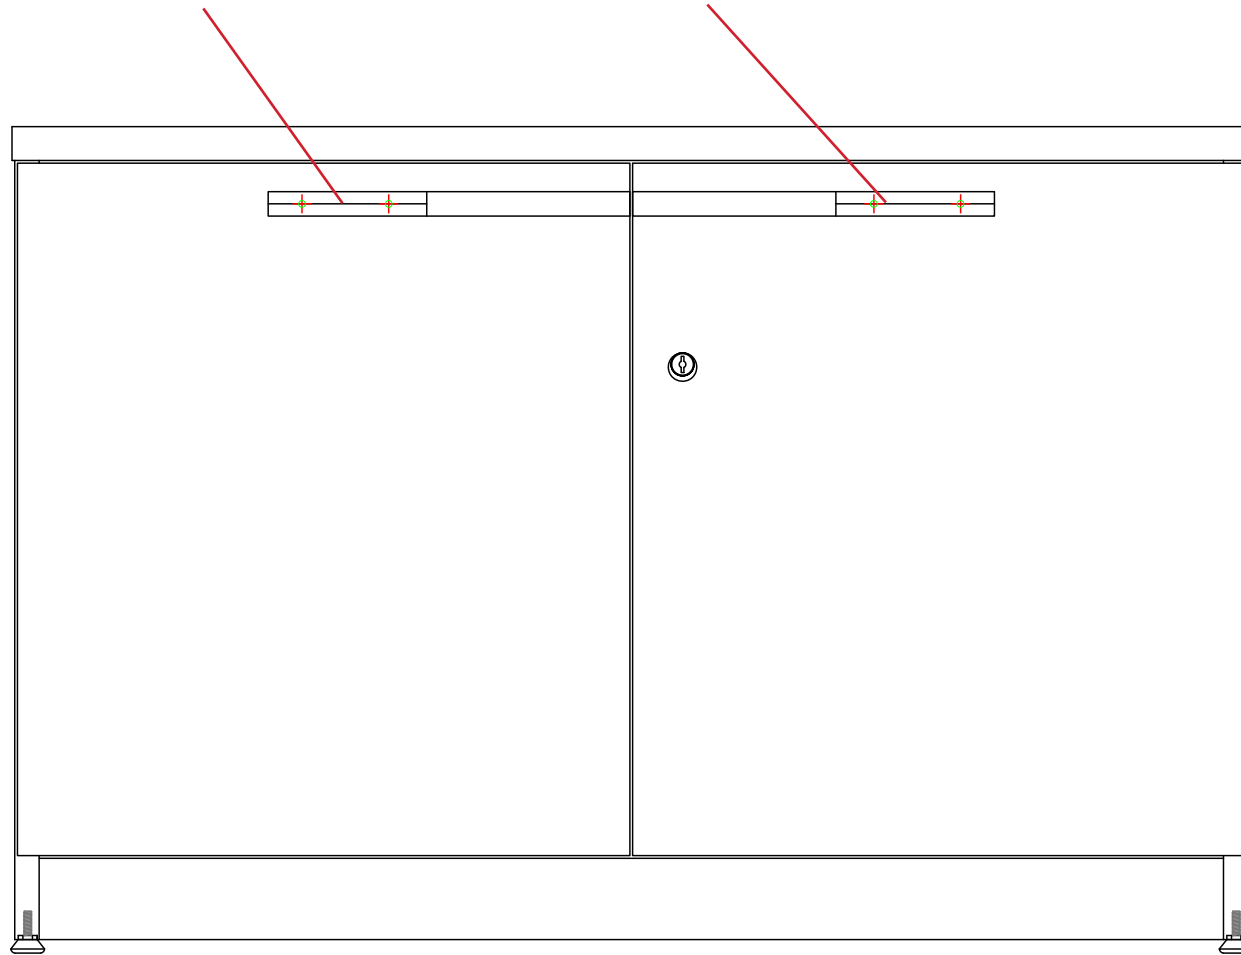

DESIGN <sup>MEETS</sup> BUSINESS  
SENSE <sup>MEETS</sup> SENSE™

PULL# 267L

PULL# 267R

LC-1836

# Dash Pull Map